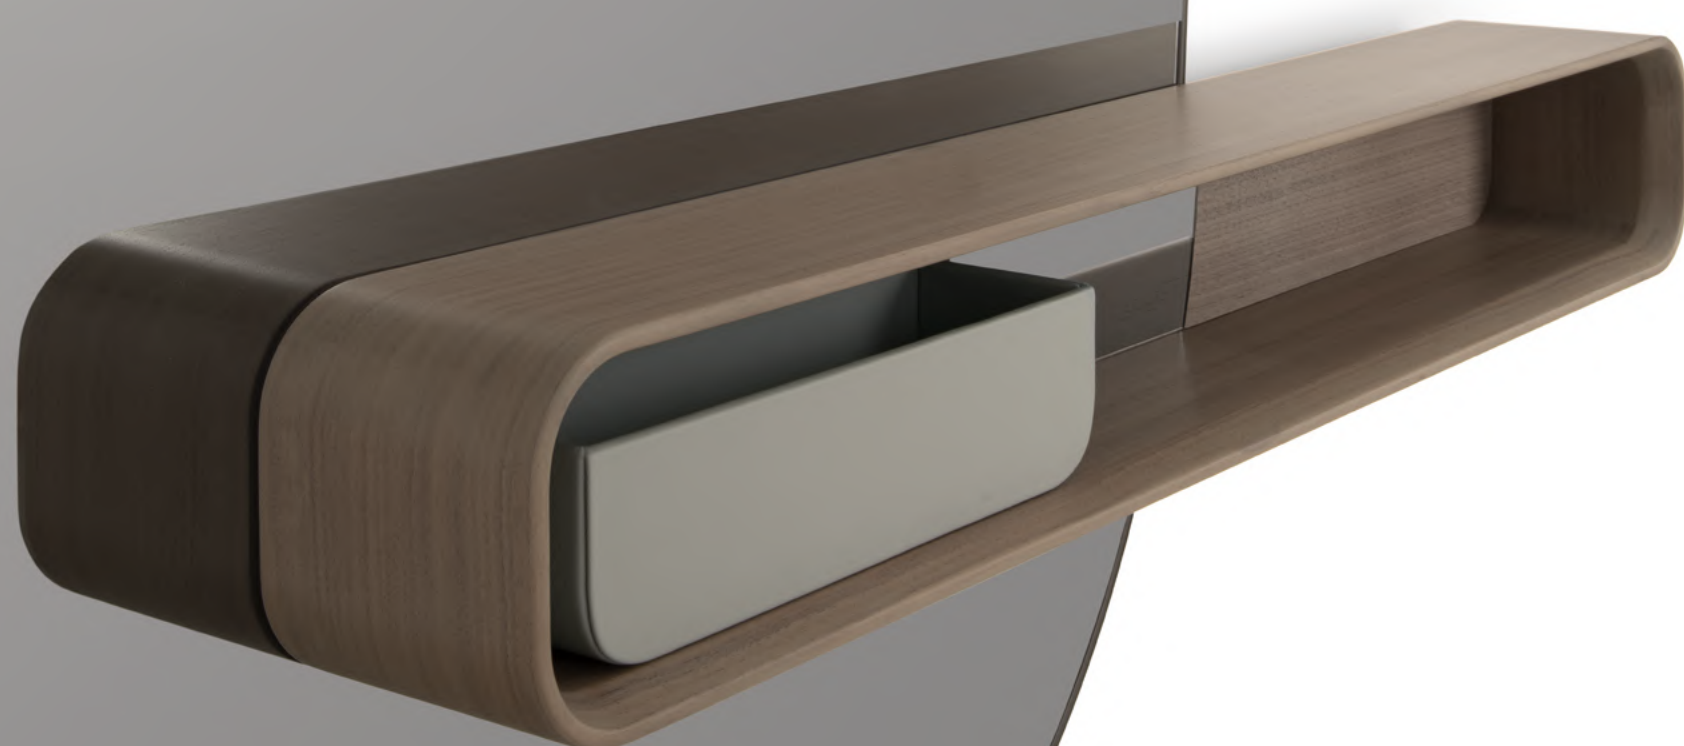


UYUNI

M² ATELIER 2021

Specchiera a parete, grigio fumé, con struttura verniciata in effetto metallo liquido finitura titanio e mensola sospesa in massello di noce canaletto, realizzabile in tre finiture: naturale (fin.11), grigio (fin.2W) e scuro (fin.2Z).
La specchiera è disponibile con o senza illuminazione integrata. Nella versione elettrificata la cornice retroilluminata ospita al suo interno una sorgente led ad alta resa cromatica (3.000K). Interruttore touch on-off è presente sulla mensola.

Accessori

Vaschetta porta oggetti ricoperte in pelle. È possibile posizionare un massimo di tre vaschette.

Wall mirror, fumé grey, with structure painted in titanium-finish with liquid metal effect and suspended shelf in solid canaletto walnut, available in three finishes: natural (fin.11), grey (fin.2W) and dark (fin.2Z).

The mirror is available with or without integrated lighting. In the wired version, the backlit frame houses a high colour performance LED source (3.000K). Touch on-off switch is present on the shelf.

Accessories

Leather-covered tray. A maximum of three trays can be placed.

60105 con LED / with LED

60100 senza LED / without LED

cm 175 x 17,9 x h 140

in 68 ⁷/₈ x 7 x h 55 ¹/₈

60101 Vaschetta porta oggetti in pelle / Leather storage compartments